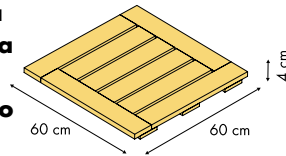

• Mattonelle per pavimenti

Mattonella diritta liscia in Pino impregnato
cod. 42350
Dim. 60x60