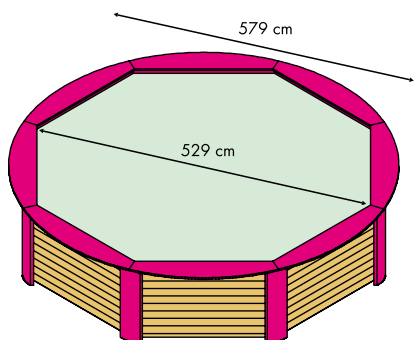

	09026	09027	09028	09029	09030
Dimensioni esterne (cm)	420	579	388x598	388x659	535x804
Dimensioni interne (cm)	370	529	341x552	341x613	489x758
Altezza (cm)	130	130	130	130	130

cod. 09027

cod. 09026

cod. 09029

cod. 09030

cod. 09028

piscina diamante

INFORMAZIONI TECNICHE:

- Struttura in perlinato di Pino di Svezia spessore 45 mm impregnato in autoclave con sali atossici (classe d'impregnazione: 4); garantito 10 anni.
- Bordo in multistrato di Okumè zigrinato e verniciato e giunzione con incastri e sormonti; spessore 4 cm, larghezza massima 42 cm, larghezza minima 35 cm.
- Inserti copri-spigoli in metallo verniciato.

	09031	09032	09033	09034	09035
Dimensioni esterne (cm)	420	579	388x598	388x659	535x804
Dimensioni interne (cm)	370	529	341x552	341x613	489x758
Altezza (cm)	130	130	130	130	130

cod. 09032

cod. 09033

cod. 09031

	09006	09007	09008	09009	09010
Dimensioni esterne (cm)	420	579	388x598	388x659	535x804
Dimensioni interne (cm)	370	529	341x552	341x613	489x758
Altezza (cm)	130	130	130	130	130

cod. 09007

cod. 09006

cod. 09008