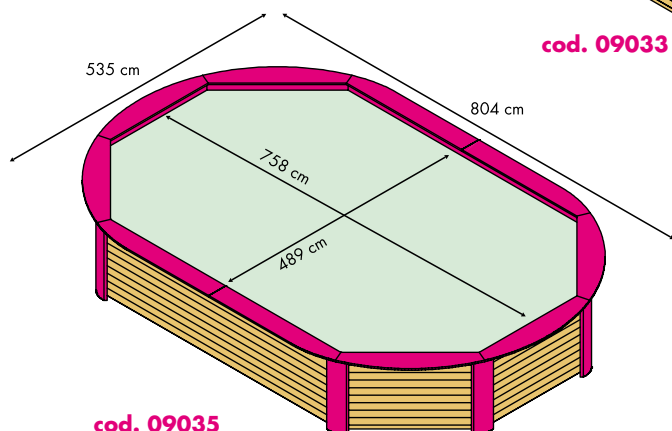

	09026	09027	09028	09029	09030
Dimensioni esterne (cm)	420	579	388x598	388x659	535x804
Dimensioni interne (cm)	370	529	341x552	341x613	489x758
Altezza (cm)	130	130	130	130	130

cod. 09027

cod. 09026

cod. 09029

cod. 09030

cod. 09028

piscina diamante

INFORMAZIONI TECNICHE:

- Struttura in perlinato di Pino di Svezia spessore 45 mm impregnato in autoclave con sali atossici (classe d'impregnazione: 4); garantito 10 anni.
- Bordo in multistrato di Okumè zigrinato e verniciato e giunzione con incastri e sormonti; spessore 4 cm, larghezza massima 42 cm, larghezza minima 35 cm.
- Inserti copri-spigoli in metallo verniciato.

	09031	09032	09033	09034	09035
Dimensioni esterne (cm)	420	579	388x598	388x659	535x804
Dimensioni interne (cm)	370	529	341x552	341x613	489x758
Altezza (cm)	130	130	130	130	130

cod. 09032

cod. 09033

cod. 09031

	09006	09007	09008	09009	09010
Dimensioni esterne (cm)	420	579	388x598	388x659	535x804
Dimensioni interne (cm)	370	529	341x552	341x613	489x758
Altezza (cm)	130	130	130	130	130

cod. 09007

cod. 09006

cod. 09008