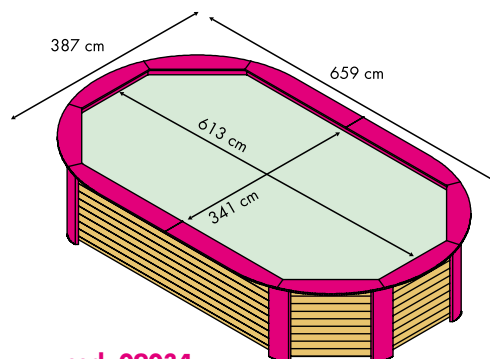

piscina diamante

INFORMAZIONI TECNICHE:

- Struttura in perlinato di Pino di Svezia spessore 45 mm impregnato in autoclave con sali atossici (classe d'impregnazione: 4); garantito 10 anni.
- Bordo in multistrato di Okumè zigrinato e verniciato e giunzione con incastri e sormonti; spessore 4 cm, larghezza massima 42 cm, larghezza minima 35 cm.
- Inserti copri-spigoli in metallo verniciato.

	09031	09032	09033	09034	09035
Dimensioni esterne (cm)	420	579	388x598	388x659	535x804
Dimensioni interne (cm)	370	529	341x552	341x613	489x758
Altezza (cm)	130	130	130	130	130

cod. 09034