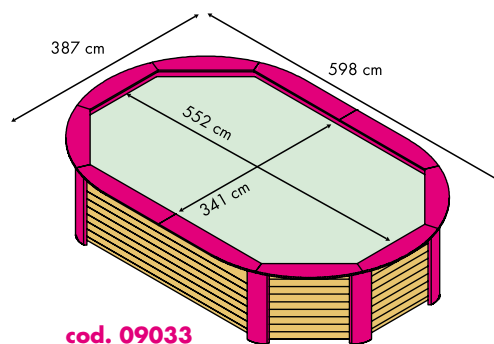

	09026	09027	09028	09029	09030
Dimensioni esterne (cm)	420	579	388x598	388x659	535x804
Dimensioni interne (cm)	370	529	341x552	341x613	489x758
Altezza (cm)	130	130	130	130	130

cod. 09027

cod. 09026

cod. 09029

cod. 09030

cod. 09028

piscina diamante

INFORMAZIONI TECNICHE:

- Struttura in perlinato di Pino di Svezia spessore 45 mm impregnato in autoclave con sali atossici (classe d'impregnazione: 4); garantito 10 anni.
- Bordo in multistrato di Okumè zigrinato e verniciato e giunzione con incastri e sormonti; spessore 4 cm, larghezza massima 42 cm, larghezza minima 35 cm.
- Inserti copri-spigoli in metallo verniciato.

	09031	09032	09033	09034	09035
Dimensioni esterne (cm)	420	579	388x598	388x659	535x804
Dimensioni interne (cm)	370	529	341x552	341x613	489x758
Altezza (cm)	130	130	130	130	130

cod. 09032

cod. 09033

cod. 09031

	09006	09007	09008	09009	09010
Dimensioni esterne (cm)	420	579	388x598	388x659	535x804
Dimensioni interne (cm)	370	529	341x552	341x613	489x758
Altezza (cm)	130	130	130	130	130

cod. 09007

cod. 09006

cod. 09008