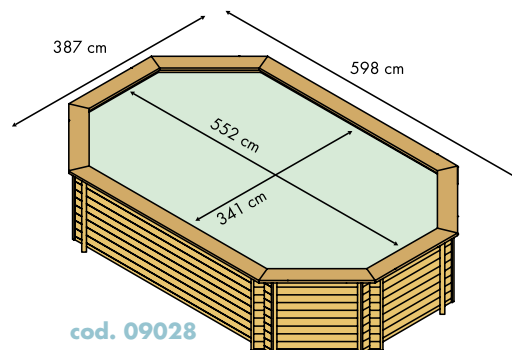

piscina smeraldo

INFORMAZIONI TECNICHE:

- Struttura in perlinato di Pino di Svezia spessore 45 mm impregnato in autoclave con sali atossici (classe d'impregnazione: 4); garantito 10 anni.
- Bordo in legno di Ipè massiccio e giunzione con incastri; sezione 27x3,8 cm.

	09026	09027	09028	09029	09030
Dimensioni esterne (cm)	420	579	388x598	388x659	535x804
Dimensioni interne (cm)	370	529	341x552	341x613	489x758
Altezza (cm)	130	130	130	130	130

cod. 09028