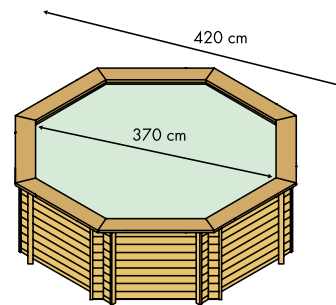

TUTTA LA GAMMA ALCEAQUA:

	09026	09027	09028	09029	09030
Piscina Smeraldo (bordo Ipè)	09026	09027	09028	09029	09030
Piscina Diamante (bordo Okumè)	09031	09032	09033	09034	09035
Piscina Ambra (bordo Pino massello)	09006	09007	09008	09009	09010
Dim. est (cm)	420	579	388x598	388x659	535x804
Dim. int. (cm)	370	529	341x552	341x613	489x758
Altezza (cm)	130	130	130	130	130
Volume d'acqua (m ³)	11	23	19	22	37
Perlinato a misura	x	x	x	x	x
Profili di finitura	x	x	x	x	x
Rinforzi metallici laterali (I PN)			1	2	3
Scale esterna in Pino 4 gradini	x	x	x	x	x
Kit ferramenta di fissaggio	x	x	x	x	x
Bordo superiore piscina	x	x	x	x	x
Skimmer	x	x	x	x	x
Gruppo di filtraggio completo	8 m ³ /h	12 m ³ /h	12 m ³ /h	12 m ³ /h	12 m ³ /h
Scala interna inox 3 gradini	x	x	x	x	x
Liner 75/100 con greca superiore	x	x	x	x	x
Profilo per fissaggio liner	x	x	x	x	x
Feltro di sicurezza per fondo piscina	x	x	x	x	x
Istruzioni di montaggio	x	x	x	x	x

	09026	09027	09028	09029	09030
Dimensioni esterne (cm)	420	579	388x598	388x659	535x804
Dimensioni interne (cm)	370	529	341x552	341x613	489x758
Altezza (cm)	130	130	130	130	130

cod. 09027

cod. 09026

cod. 09029

	09031	09032	09033	09034	09035
Dimensioni esterne (cm)	420	579	388x598	388x659	535x804
Dimensioni interne (cm)	370	529	341x552	341x613	489x758
Altezza (cm)	130	130	130	130	130

cod. 09032

cod. 09033

cod. 09031

	09006	09007	09008	09009	09010
Dimensioni esterne (cm)	420	579	388x598	388x659	535x804
Dimensioni interne (cm)	370	529	341x552	341x613	489x758
Altezza (cm)	130	130	130	130	130

cod. 09007

cod. 09006

cod. 09008