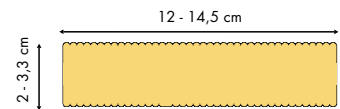

Profilo Ipè zigrinato

sezione 2,1x14,5
Diverse lunghezze disponibili;
informazioni e offerte su richiesta.

Profilo Ipè liscio per zoccolo pavimento

sezione 1,9x6,5
Diverse lunghezze disponibili;
informazioni e offerte su richiesta.

Profilo Cumarù zigrinato

sezione 2,1x14
Diverse lunghezze disponibili;
informazioni e offerte su richiesta.

Asse Larice zigrinato

sezioni: 2x12 e 3,3x14,5
Diverse lunghezze disponibili; informazioni
e offerte su richiesta.