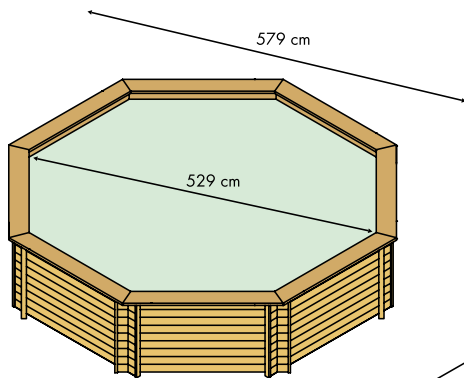

TUTTA LA GAMMA ALCEAQUA:

	09026	09027	09028	09029	09030
Piscina Smeraldo (bordo Ipè)	09026	09027	09028	09029	09030
Piscina Diamante (bordo Okumè)	09031	09032	09033	09034	09035
Piscina Ambra (bordo Pino massello)	09006	09007	09008	09009	09010
Dim. est (cm)	420	579	388x598	388x659	535x804
Dim. int. (cm)	370	529	341x552	341x613	489x758
Altezza (cm)	130	130	130	130	130
Volume d'acqua (m ³)	11	23	19	22	37
Perlinato a misura	x	x	x	x	x
Profili di finitura	x	x	x	x	x
Rinforzi metallici laterali (I PN)			1	2	3
Scale esterna in Pino 4 gradini	x	x	x	x	x
Kit ferramenta di fissaggio	x	x	x	x	x
Bordo superiore piscina	x	x	x	x	x
Skimmer	x	x	x	x	x
Gruppo di filtraggio completo	8 m ³ /h	12 m ³ /h	12 m ³ /h	12 m ³ /h	12 m ³ /h
Scala interna inox 3 gradini	x	x	x	x	x
Liner 75/100 con greca superiore	x	x	x	x	x
Profilo per fissaggio liner	x	x	x	x	x
Feltro di sicurezza per fondo piscina	x	x	x	x	x
Istruzioni di montaggio	x	x	x	x	x

	09026	09027	09028	09029	09030
Dimensioni esterne (cm)	420	579	388x598	388x659	535x804
Dimensioni interne (cm)	370	529	341x552	341x613	489x758
Altezza (cm)	130	130	130	130	130

cod. 09027

cod. 09026

cod. 09029

	09031	09032	09033	09034	09035
Dimensioni esterne (cm)	420	579	388x598	388x659	535x804
Dimensioni interne (cm)	370	529	341x552	341x613	489x758
Altezza (cm)	130	130	130	130	130

cod. 09032

cod. 09033

cod. 09031

	09006	09007	09008	09009	09010
Dimensioni esterne (cm)	420	579	388x598	388x659	535x804
Dimensioni interne (cm)	370	529	341x552	341x613	489x758
Altezza (cm)	130	130	130	130	130

cod. 09007

cod. 09006

cod. 09008