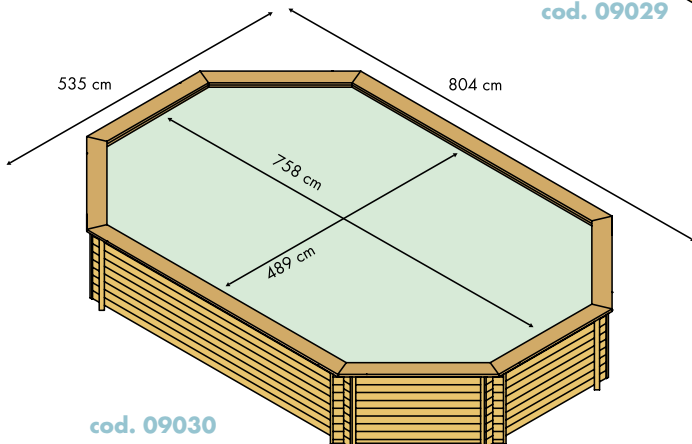

TUTTA LA GAMMA ALCEAQUA:

	09026	09027	09028	09029	09030
Piscina Smeraldo (bordo Ipè)	09026	09027	09028	09029	09030
Piscina Diamante (bordo Okumè)	09031	09032	09033	09034	09035
Piscina Ambra (bordo Pino massello)	09006	09007	09008	09009	09010
Dim. est (cm)	420	579	388x598	388x659	535x804
Dim. int. (cm)	370	529	341x552	341x613	489x758
Altezza (cm)	130	130	130	130	130
Volume d'acqua (m ³)	11	23	19	22	37
Perlinato a misura	x	x	x	x	x
Profili di finitura	x	x	x	x	x
Rinforzi metallici laterali (I PN)			1	2	3
Scale esterna in Pino 4 gradini	x	x	x	x	x
Kit ferramenta di fissaggio	x	x	x	x	x
Bordo superiore piscina	x	x	x	x	x
Skimmer	x	x	x	x	x
Gruppo di filtraggio completo	8 m ³ /h	12 m ³ /h	12 m ³ /h	12 m ³ /h	12 m ³ /h
Scala interna inox 3 gradini	x	x	x	x	x
Liner 75/100 con greca superiore	x	x	x	x	x
Profilo per fissaggio liner	x	x	x	x	x
Feltro di sicurezza per fondo piscina	x	x	x	x	x
Istruzioni di montaggio	x	x	x	x	x

	09026	09027	09028	09029	09030
Dimensioni esterne (cm)	420	579	388x598	388x659	535x804
Dimensioni interne (cm)	370	529	341x552	341x613	489x758
Altezza (cm)	130	130	130	130	130

cod. 09027

cod. 09026

cod. 09029

	09031	09032	09033	09034	09035
Dimensioni esterne (cm)	420	579	388x598	388x659	535x804
Dimensioni interne (cm)	370	529	341x552	341x613	489x758
Altezza (cm)	130	130	130	130	130

cod. 09032

cod. 09033

cod. 09031

	09006	09007	09008	09009	09010
Dimensioni esterne (cm)	420	579	388x598	388x659	535x804
Dimensioni interne (cm)	370	529	341x552	341x613	489x758
Altezza (cm)	130	130	130	130	130

cod. 09007

cod. 09006

cod. 09008