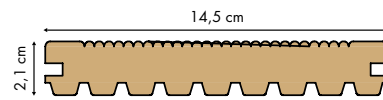

elementi per pavimentazioni

• Assi per pavimenti

Asse Pino impregnato zigrinato

cod. 11494
Dim. 9x300,
spess. 20 mm

cod. 11510
Dim. 12x240,
spess. 28 mm

cod. 11500
Dim. 12x240,
spess. 20 mm

cod. 11516
Dim. 14,5x390,
spess. 35 mm

Profilo Ipè zigrinato

sezione 2,1x14,5
Diverse lunghezze disponibili;
informazioni e offerte su richiesta.

Profilo Ipè liscio per zoccolo pavimento

sezione 1,9x6,5
Diverse lunghezze disponibili;
informazioni e offerte su richiesta.