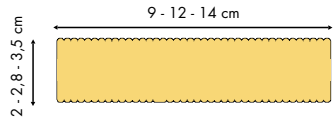

elementi per pavimentazioni

• Assi per pavimenti

Asse Pino impregnato zigrinato

cod. 11494
Dim. 9x300,
spess. 20 mm

cod. 11510
Dim. 12x240,
spess. 28 mm

cod. 11500
Dim. 12x240,
spess. 20 mm

cod. 11516
Dim. 14,5x390,
spess. 35 mm