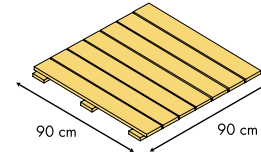

Mattonella liscia in Pino impregnato
cod. 42348
Dim. 90x90