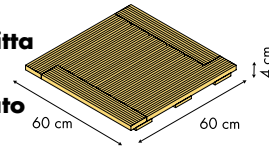

Mattonella diritta zigrinata in Pino impregnato
cod. 42351
Dim. 60x60