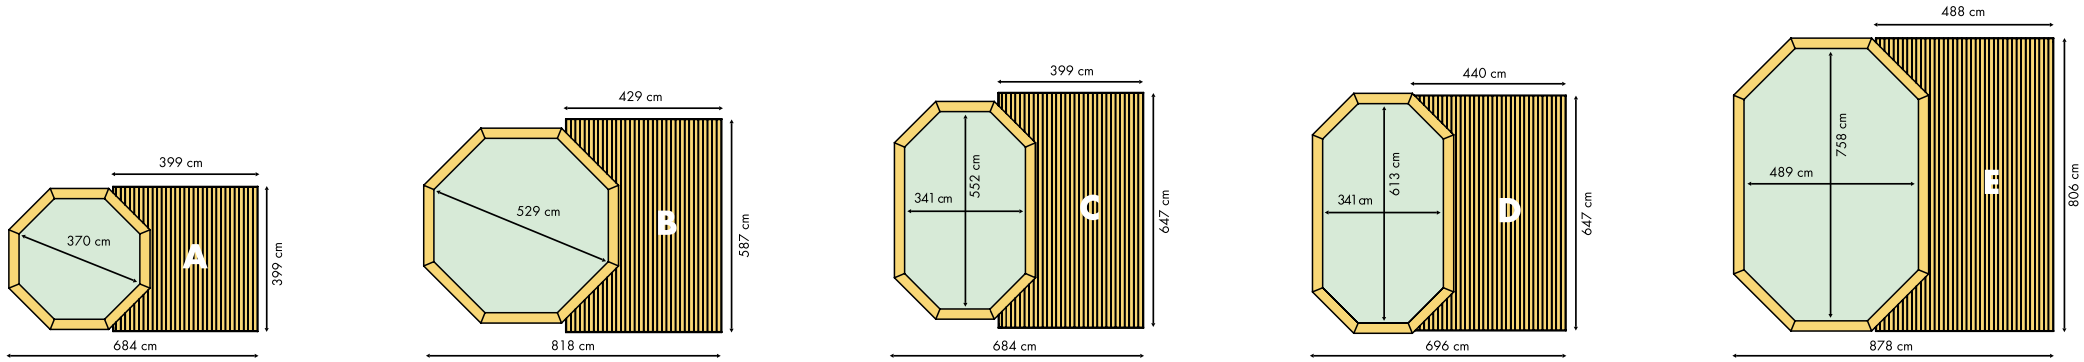

KIT TERRAZZA SOPRAELEVATA			KIT TERRAZZA A TERRA		PISCINA CORRISPONDENTE								
	MQ	PINO	IPÈ	PINO	IPÈ	SMERALDO			DIAMANTE			AMBRA		
A	12,76	09100	09120	09140	09150	09026	09028	09029	09031	09033	0934	09006	09008	09009
B	19,51	09101	09121	09141	09151	09027	09030		09032	09035		09007	09010	
C	21,81	09102	09122	09142	09152	09028			09033			09008		
D	23,68	09103	09123	09143	09153	09029			09034			09009		
E	31,35	09105	09125	09145	09155	09030			09035			09010