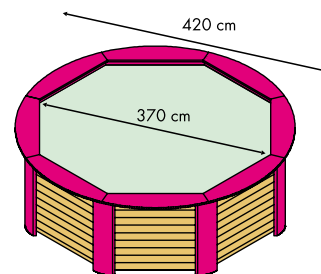

	09026	09027	09028	09029	09030
Dimensioni esterne (cm)	420	579	388x598	388x659	535x804
Dimensioni interne (cm)	370	529	341x552	341x613	489x758
Altezza (cm)	130	130	130	130	130

cod. 09027

cod. 09026

cod. 09029

cod. 09030

cod. 09028

piscina diamante

INFORMAZIONI TECNICHE:

- Struttura in perlinato di Pino di Svezia spessore 45 mm impregnato in autoclave con sali atossici (classe d'impregnazione: 4); garantito 10 anni.
- Bordo in multistrato di Okumè zigrinato e verniciato e giunzione con incastri e sormonti; spessore 4 cm, larghezza massima 42 cm, larghezza minima 35 cm.
- Inserti copri-spigoli in metallo verniciato.

	09031	09032	09033	09034	09035
Dimensioni esterne (cm)	420	579	388x598	388x659	535x804
Dimensioni interne (cm)	370	529	341x552	341x613	489x758
Altezza (cm)	130	130	130	130	130

cod. 09032

cod. 09033

cod. 09031

	09006	09007	09008	09009	09010
Dimensioni esterne (cm)	420	579	388x598	388x659	535x804
Dimensioni interne (cm)	370	529	341x552	341x613	489x758
Altezza (cm)	130	130	130	130	130

cod. 09007

cod. 09006

cod. 09008