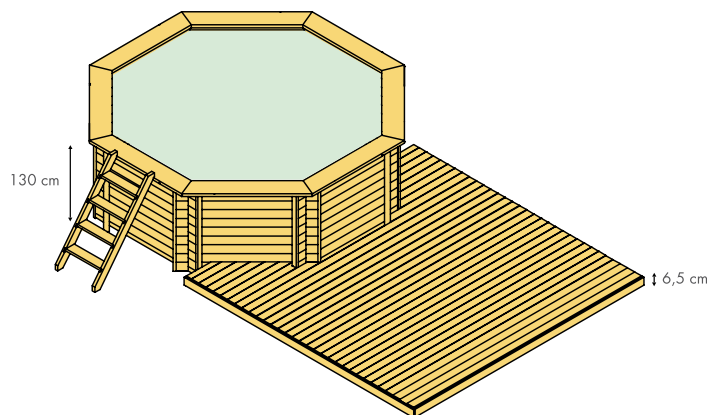

terrazza sopraelevata

Il kit terrazza sopraelevata comprende:

- Profili in Pino massello impregnato per la realizzazione della struttura sopraelevata
- Tavole in pino impregnato per la chiusura laterale
- Tavole per il pavimento in pino impregnato sezione 2x12 oppure in legno esotico Ipè di sezione 14x21 cm
- Ferramenta per il fissaggio, ad esclusione dei portapali (da scegliersi in base al tipo di pavimento)
- I pannelli per la chiusura perimetrale, con corrimano di finitura e diamante decorativo copripalo.

terrazza a terra

Il kit terrazza a terra comprende:

- Profilo di sottofondo in Pino impregnato di sezione 4,5x9 cm
- Tavole per pavimento e chiusura laterale in Pino impregnato sezione 2x12 cm oppure in legno esotico Ipè di sezione 14x21 cm
- Ferramenta per il fissaggio.