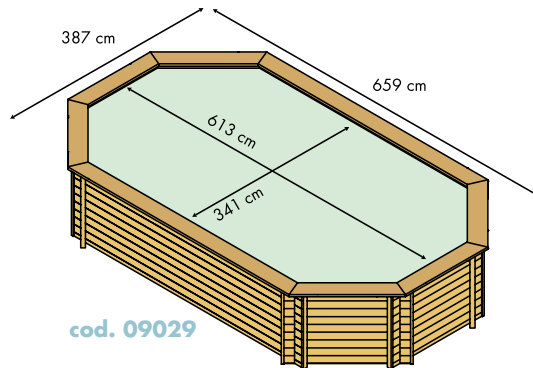

TUTTA LA GAMMA ALCEAQUA:

	09026	09027	09028	09029	09030
Piscina Smeraldo (bordo Ipè)	09026	09027	09028	09029	09030
Piscina Diamante (bordo Okumè)	09031	09032	09033	09034	09035
Piscina Ambra (bordo Pino massello)	09006	09007	09008	09009	09010
Dim. est (cm)	420	579	388x598	388x659	535x804
Dim. int. (cm)	370	529	341x552	341x613	489x758
Altezza (cm)	130	130	130	130	130
Volume d'acqua (m ³)	11	23	19	22	37
Perlinato a misura	x	x	x	x	x
Profili di finitura	x	x	x	x	x
Rinforzi metallici laterali (I PN)			1	2	3
Scale esterna in Pino 4 gradini	x	x	x	x	x
Kit ferramenta di fissaggio	x	x	x	x	x
Bordo superiore piscina	x	x	x	x	x
Skimmer	x	x	x	x	x
Gruppo di filtraggio completo	8 m ³ /h	12 m ³ /h	12 m ³ /h	12 m ³ /h	12 m ³ /h
Scala interna inox 3 gradini	x	x	x	x	x
Liner 75/100 con greca superiore	x	x	x	x	x
Profilo per fissaggio liner	x	x	x	x	x
Feltro di sicurezza per fondo piscina	x	x	x	x	x
Istruzioni di montaggio	x	x	x	x	x

	09026	09027	09028	09029	09030
Dimensioni esterne (cm)	420	579	388x598	388x659	535x804
Dimensioni interne (cm)	370	529	341x552	341x613	489x758
Altezza (cm)	130	130	130	130	130

cod. 09027

cod. 09026

cod. 09029

	09031	09032	09033	09034	09035
Dimensioni esterne (cm)	420	579	388x598	388x659	535x804
Dimensioni interne (cm)	370	529	341x552	341x613	489x758
Altezza (cm)	130	130	130	130	130

cod. 09032

cod. 09033

cod. 09031

	09006	09007	09008	09009	09010
Dimensioni esterne (cm)	420	579	388x598	388x659	535x804
Dimensioni interne (cm)	370	529	341x552	341x613	489x758
Altezza (cm)	130	130	130	130	130

cod. 09007

cod. 09006

cod. 09008